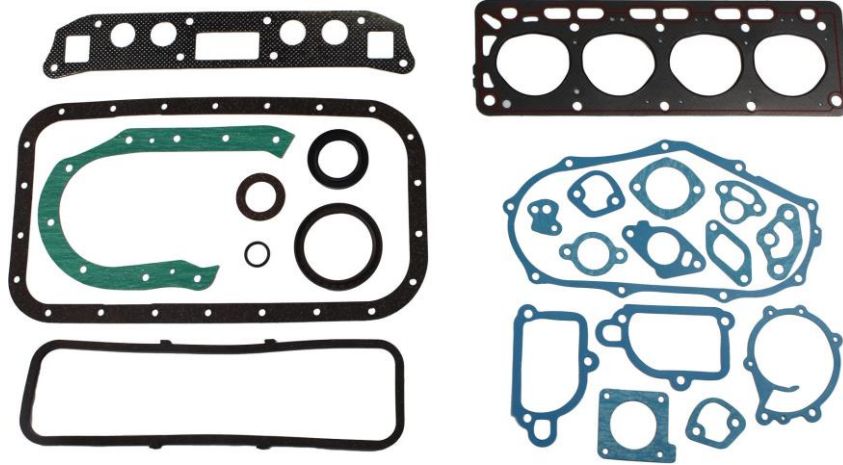

Engine Components

MAKE	ENGINE	OEM	KOVO
MITSUBISHI	4G63	MD972030	
	4G64	MD972032	
	4G15	MD974648	
	4G54	MM115890	
	4G52	MM115891	
	4G33	MM115892	
	4G33	MD179118	
KOMATSU	4D94E	YM729901-92600	
	4D94E	YM729901-92601	
	4D94E	YM729901-92602	
	4D92E/4D94LE	YM729901-92660	
	4D98E	YM729903-92680	
	C12-C240	5-87811-341-0	
NISSAN	A15	10101-05H25	
	D11	10101-19925	
	H20-1	20801-05093	
	J15	10101-L1725	
	K15/K21	10101-FY53K	
	P40	10101-L9425	
	S4Q2	10101-FL00J	
	SD22	10101-L1825	
	SD22	10101-L2525	
	SD25	10101-10H25	
	TB42	10101-L9485	
	TB45	90425-00030	
	TD42	10101-L9085	
Z24	10101-20H25		
TCM	TD27-II	10101-Z9826	
	TD27-II	10101-Z9826	
	4JG2	5-87812-911-0	
	4FE1	5-87810-365-0	
	FD30Z5	20801-05311	
YALE	D5	9012878-01	
	FE	9013058-04